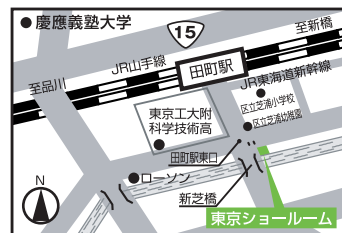

フジ医療器 東京ショールーム

お買い求めはお近くの家電量販店で。

株式会社 **フジ医療器**

〒540-0011 大阪市中央区農人橋1丁目1-22 大江ビル14階

商品に関するお問い合わせは ☎0120-027-612

URL: <http://www.fujiiryoki.com>

〒108-0023
東京都港区芝浦3丁目2番16号 田町イーストビル1階
TEL 03-3769-6600
JR山手線「田町駅」東口徒歩1分